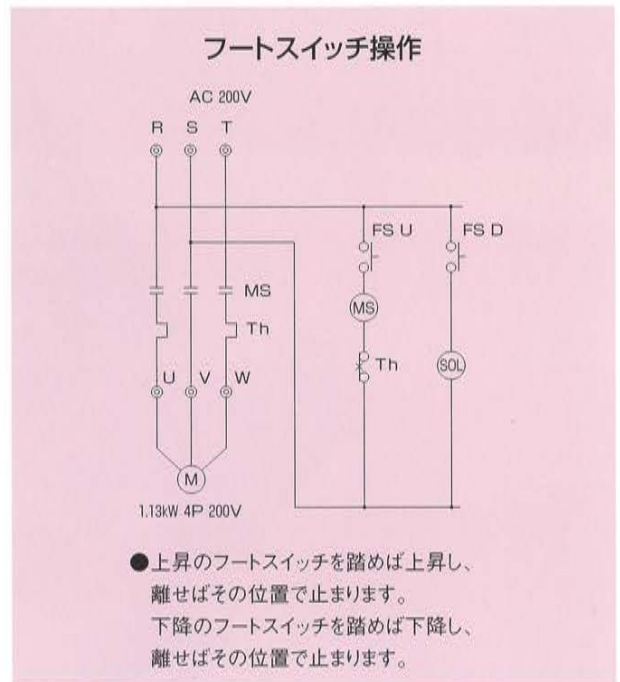

■標準電気回路図

K 株式会社 河原
KAWAHARA MFG. CO., LTD.

- ■本社/工場…広島県尾道市長者原2-162-11
  〒722-0221 TEL(0848)48-2536(代) FAX(0848)48-2543
- ■東京支店…東京都千代田区神田須田町2-2-7(トーハン須田町ビル5F)
  〒101-0041 TEL(03)3252-6207(代) FAX(03)3252-6210
- ■大阪支店…大阪市淀川区西中島5-11-10(第3中島ビル9F)
  〒532-0011 TEL(06)6309-5422(代) FAX(06)6309-5478
- ■広島支店…広島県尾道市長者原2-162-11
  〒722-0221 TEL(0848)48-2536(代) FAX(0848)48-2543
- ■名古屋出張所…名古屋市熱田区新尾頭1-12-11
  〒456-0018 TEL(052)671-0766(代) FAX(052)671-0933
- ■テクノ事業部…広島県尾道市長者原1-220-27
  〒722-0221 TEL(0848)48-6900(代) FAX(0848)48-6901

<http://www.kawahara.com>