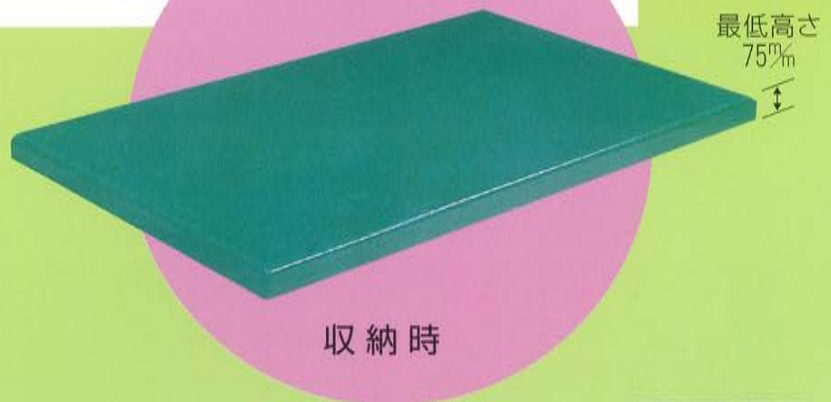

雄大なロマンを探しに出かけよう®

—低床ボディーの高効(率)息子—
超低床式リフトテーブル

SLシリーズ

特徴

- 軸受部は無給油メタルを使用しメンテナンスフリー
- ムダを排除した機能本位の形状
- 操作しやすく、静かな運転音
- 量産化による低価格

KAWAHARA

◆仕様

型式	仕様	最低高さ mm	テーブル寸法 mm	ストローク mm	最高高さ mm	積載重量 kg	上昇時間		電動機 kW	自重 kg
							50Hz	秒/ストローク 60Hz		
SL-1009A		75	650×1300	925	1000	1000	22	17	1.13	200
SL-1009B		75	700×1300	925	1000	1000	22	17	1.13	200
SL-1009C		75	800×1300	925	1000	1000	22	17	1.13	210
SL-1009D		75	900×1300	925	1000	1000	22	17	1.13	220
SL-1009E		75	1000×1300	925	1000	1000	22	17	1.13	230