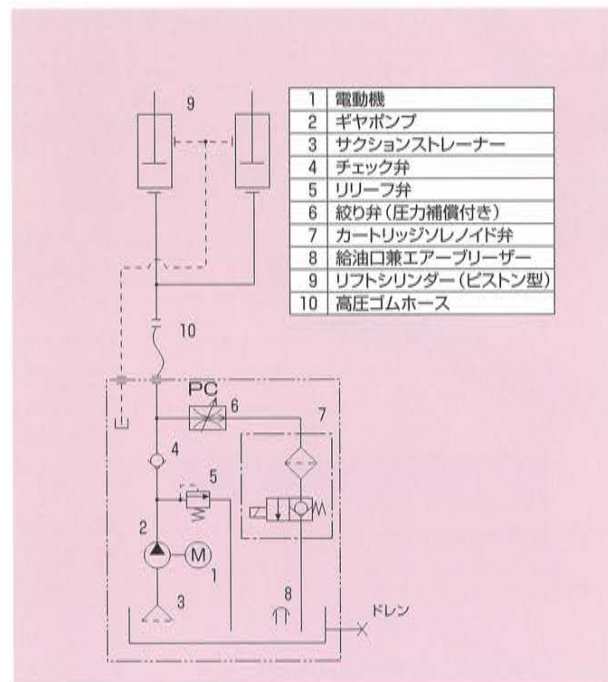

雄大なロマンを探しに出かけよう®

—低床ボディーの高効(率)息子—
超低床式リフトテーブル

SLシリーズ

特徴

- 軸受部は無給油メタルを使用しメンテナンスフリー
- ムダを排除した機能本位の形状
- 操作しやすく、静かな運転音
- 量産化による低価格

KAWAHARA

◆仕様

型式	仕様	最低高さ mm	テーブル寸法 mm	ストローク mm	最高高さ mm	積載重量 kg	上昇時間		電動機 kW	自重 kg
							50Hz	秒/ストローク 60Hz		
SL-1009A		75	650×1300	925	1000	1000	22	17	1.13	200
SL-1009B		75	700×1300	925	1000	1000	22	17	1.13	200
SL-1009C		75	800×1300	925	1000	1000	22	17	1.13	210
SL-1009D		75	900×1300	925	1000	1000	22	17	1.13	220
SL-1009E		75	1000×1300	925	1000	1000	22	17	1.13	230

- 操作方法は、フットスイッチが標準です。2点押釦スイッチにも変更可能です。
- 新カム方式を採用している為、効率がよく、省エネタイプです。
- 油圧ユニットは圧力補償付きの絞り弁を使用しており、積載重量が変化しても、下降速度はほぼ一定です。
- オプションとして、スロープ(650・700・800・900・1000mm×555mm)を用意しております。

■標準油圧回路図

記載内容は予告なしに変更させて頂く場合があります。